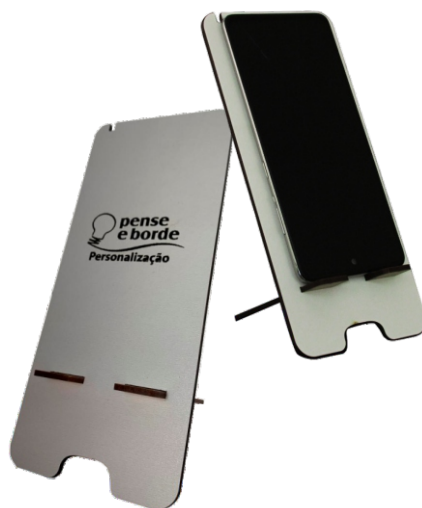

BANDEJA SUBLI
PERSONALIZAÇÃO EM GRAVAÇÃO A LASER
R\$33,00 CADA

CESTA 16X20cm
PERSONALIZAÇÃO GRAVAÇÃO A LASER
R\$20,00 CADA

ENGRADADO DUPLO
PERSONALIZAÇÃO GRAVAÇÃO A LASER
R\$20,90 CADA

PORTA TUDO
PERSONALIZAÇÃO EM GRAVAÇÃO A LASER
R\$13,90 CADA

PORTA CELULAR
PERSONALIZAÇÃO EM GRAVAÇÃO A LASER
R\$14,00 CADA

SUPORTE NOTEBOOK
PERSONALIZAÇÃO EM GRAVAÇÃO A LASER
R\$26,00 CADA

KIT PORTA COPO ACRÍLICO

CONTÉM 4 PORTA COPOS + SUPORTE
R\$37,90
CADA

PORTA COPO UNI. ACRÍLICO