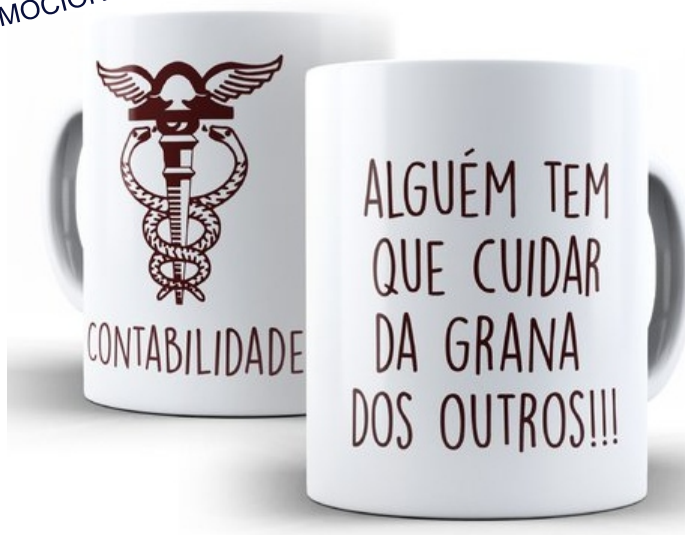

BOLSA WILLIS
PERSONALIZAÇÃO EM BORDADO ATÉ 5CM
R\$57,90 CADA

TÁBUA DE FRIOS PINUS
PERSONALIZAÇÃO EM GRAVAÇÃO A LASER
R\$59,90 CADA

SACOLA PET
PERSONALIZAÇÃO EM SUBLIMAÇÃO
R\$ 25,90 CADA

*CONSULTE CORES DISPONÍVEIS
*CONSULTE CONDIÇÕES

SACOLA MAPUTO
PERSONALIZAÇÃO EM SUBLIMAÇÃO
R\$23,90 CADA

TOALHA DE MÃO
PERSONALIZAÇÃO EM SUBLIMAÇÃO
R\$11,00 CADA

CANECA CERÂMICA
PERSONALIZAÇÃO EM SUBLIMAÇÃO
R\$25,90 CADA

**Sua
marca
sempre na
memória
do seu
cliente!**